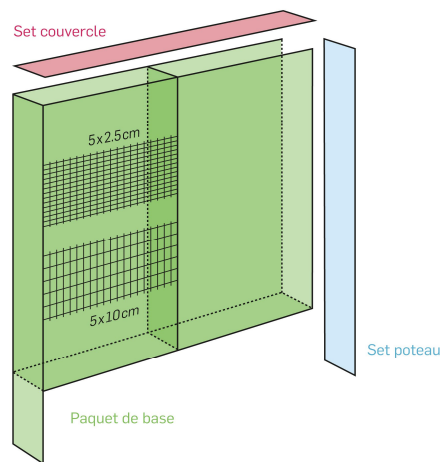

Liste de prix pour entrepreneurs 2024/1

Palissade créative, mailles 5 x 10 cm

SYTEC Gecko, fils Ø 4.5 mm

Treillis en acier, soudé au point, galvanisation Zn/Al, diaphragme chaque 1.0 m

Poteaux barres Ø 5 / 8 mm, mailles 5 x 2.8 cm

Prix inclus distanceurs et matériel de liaison (agrafes), location de la lieuse non-comprise

Dimensions [cm]			Palissade complète CHF/pce	Paquet de base CHF/pce	Poteau CHF/pce	Couvercle CHF/pce
Long. x	Larg. x	Haut.				
200 x	25 x	200	521.00	391.00	102.00	28.00
200 x	25 x	150	418.00	306.00	84.00	28.00
200 x	25 x	100	330.00	232.00	70.00	28.00
100 x	25 x	200	357.00	237.00	102.00	18.00
100 x	25 x	150	294.00	192.00	84.00	18.00
100 x	25 x	100	239.00	151.00	70.00	18.00
50 x	25 x	200	297.00	182.00	102.00	13.00
50 x	25 x	150	244.00	147.00	84.00	13.00
50 x	25 x	100	201.00	118.00	70.00	13.00

Lieuse pour assembler les SYTEC Gecko

Lieuse pneumatique: location de base CHF 400.00 (jusqu'à 2 semaines), chaque semaine supplémentaire CHF 100.00

Lieuse manuelle: location de base CHF 150.00 (jusqu'à 2 semaines), chaque semaine supplémentaire CHF 25.00

Taux de hausse	Taux de hausse des matières premières sur demande
Gabions	D'autres mesures sur demande
Livraison	Chargé à notre dépôt à Neuenegg BE / ex works
Frais de transport	Jusqu'à CHF 500.00 de valeur brute, prix forfaitaire CHF 105.00 par livraison Dès CHF 501.00 de valeur brute, prix forfaitaire CHF 185.00 par livraison
Delai de livraison	1 à 2 jours ouvrables, dans les limites du stock disponible
Paiement	30 jours net, + 8.10% TVA
Validite des prix	Modifications de prix possible en tout temps