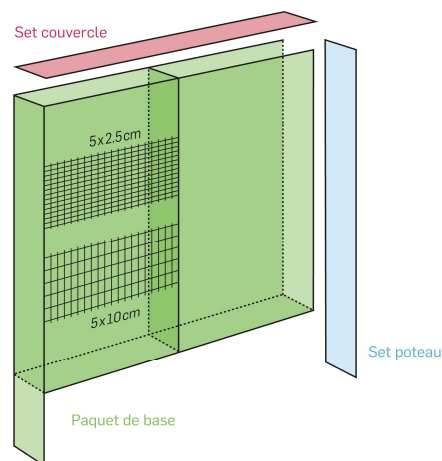

Liste de prix pour entrepreneurs 2024/1

Palissade créative, mailles 5 x 2.5 cm

SYTEC Gecko, fils Ø 4.5 mm

Treillis en acier, soudé au point, galvanisation Zn/Al, diaphragme chaque 1.0 m

Diaphragme et treillis de fond 4.5 mm, mailles 5 x 10 cm

Poteaux barres 5 / 8 mm, mailles 5 x 2.8 cm

Prix inclus distanceurs et matériel de liaison (agrafes), location de la lieuse non-comprise

Dimensions [cm]			Palissade complète CHF/pce	Paquet de base CHF/pce	Poteau CHF/pce	Couvercle CHF/pce
Long.	x Larg.	x Haut.				
200	x 25	x 200	732.00	587.00	102.00	43.00
200	x 25	x 150	583.00	456.00	84.00	43.00
200	x 25	x 100	448.00	335.00	70.00	43.00
100	x 25	x 200	463.00	335.00	102.00	26.00
100	x 25	x 150	378.00	268.00	84.00	26.00
100	x 25	x 100	293.00	197.00	70.00	26.00
50	x 25	x 200	357.00	239.00	102.00	16.00
50	x 25	x 150	288.00	188.00	84.00	16.00
50	x 25	x 100	234.00	148.00	70.00	16.00

Lieuse pour assembler les SYTEC Gecko

Lieuse pneumatique: location de base CHF 400.00 (jusqu'à 2 semaines), chaque semaine supplémentaire CHF 100.00

Lieuse manuelle: location de base CHF 150.00 (jusqu'à 2 semaines), chaque semaine supplémentaire CHF 25.00

Taux de hausse	Taux de hausse des matières premières sur demande
Gabions	D'autres mesures sur demande
Livraison	Chargé à notre dépôt à Neuenegg BE / ex works
Frais de transport	Jusqu'à CHF 500.00 de valeur brute, prix forfaitaire CHF 105.00 par livraison Dès CHF 501.00 de valeur brute, prix forfaitaire CHF 185.00 par livraison
Delai de livraison	1 à 2 jours ouvrables, dans les limites du stock disponible
Paiement	30 jours net, + 8.10% TVA
Validite des prix	Modifications de prix possible en tout temps